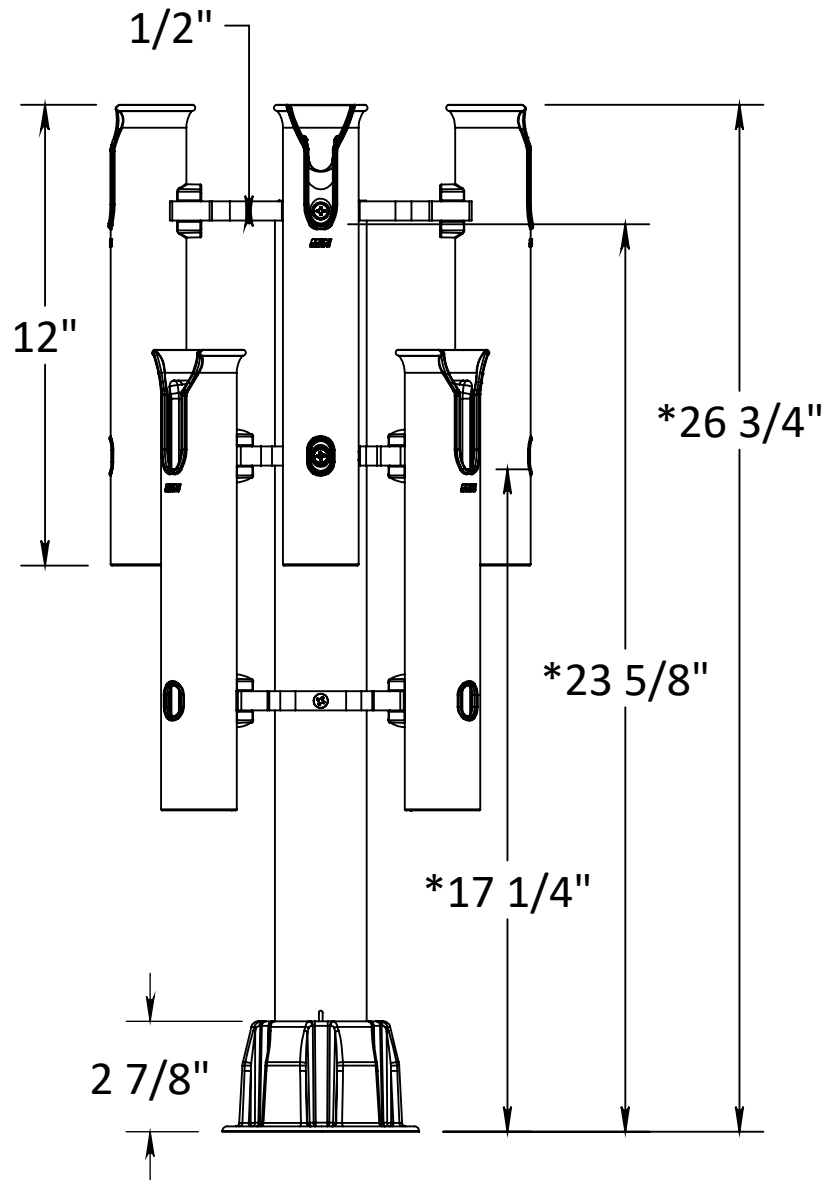

8X BASE DIMENSIONS

* **NOTE:** Pour une installation dans la base du siège du bateau, soustraire la hauteur de la base en plastique (2 7/8")