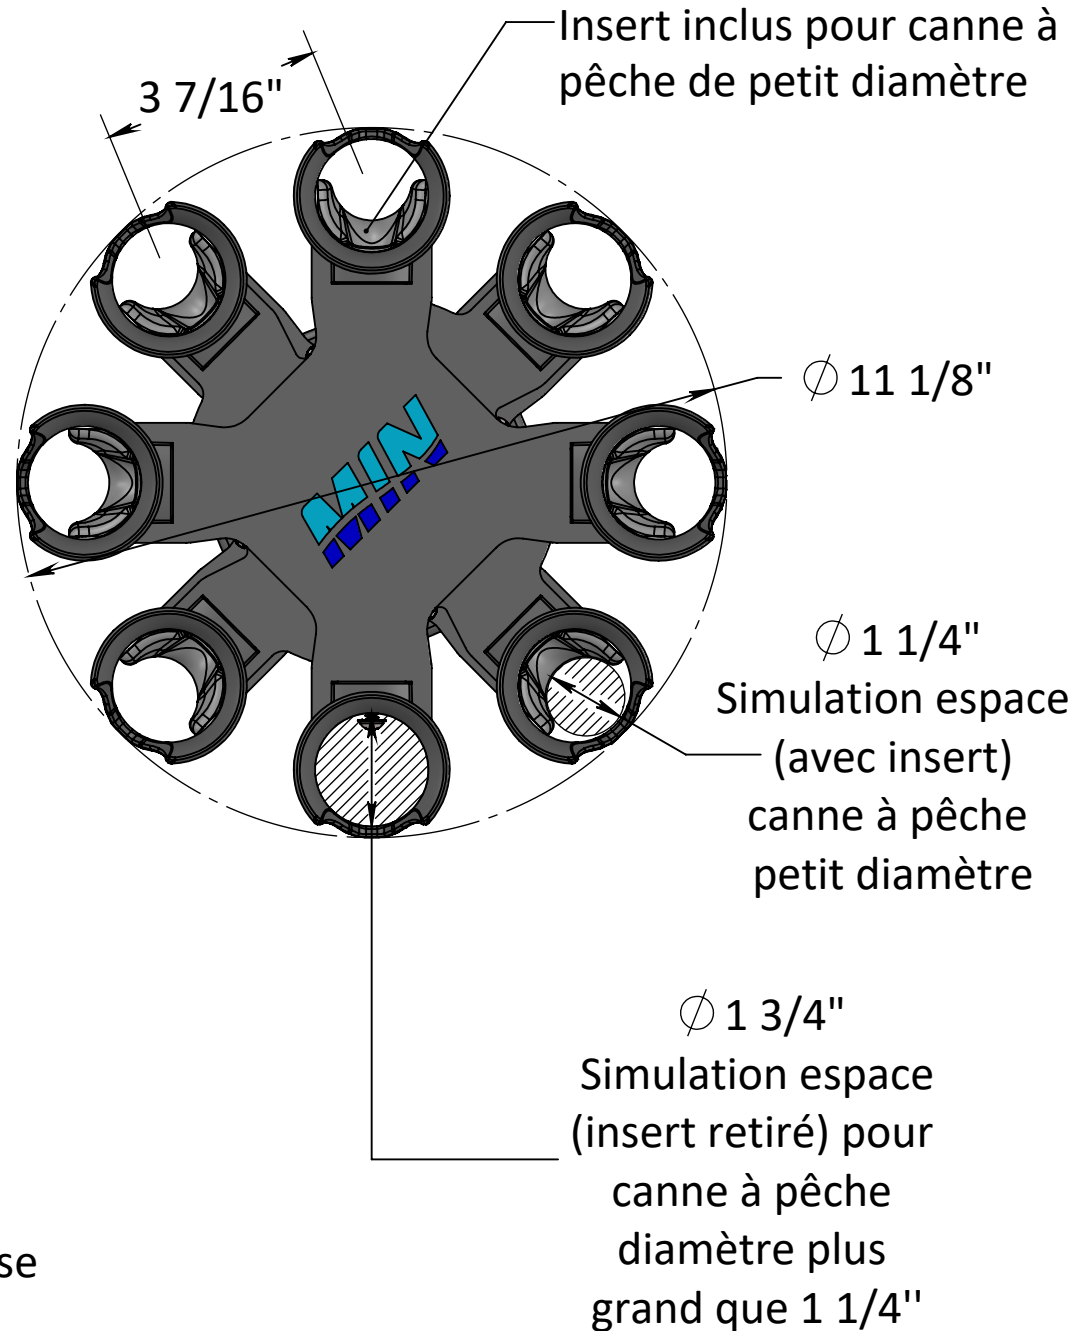

8X BASE DIMENSIONS

* **NOTE:** Pour une installation dans la base du siège du bateau, soustraire la hauteur de la base en plastique (2 7/8")