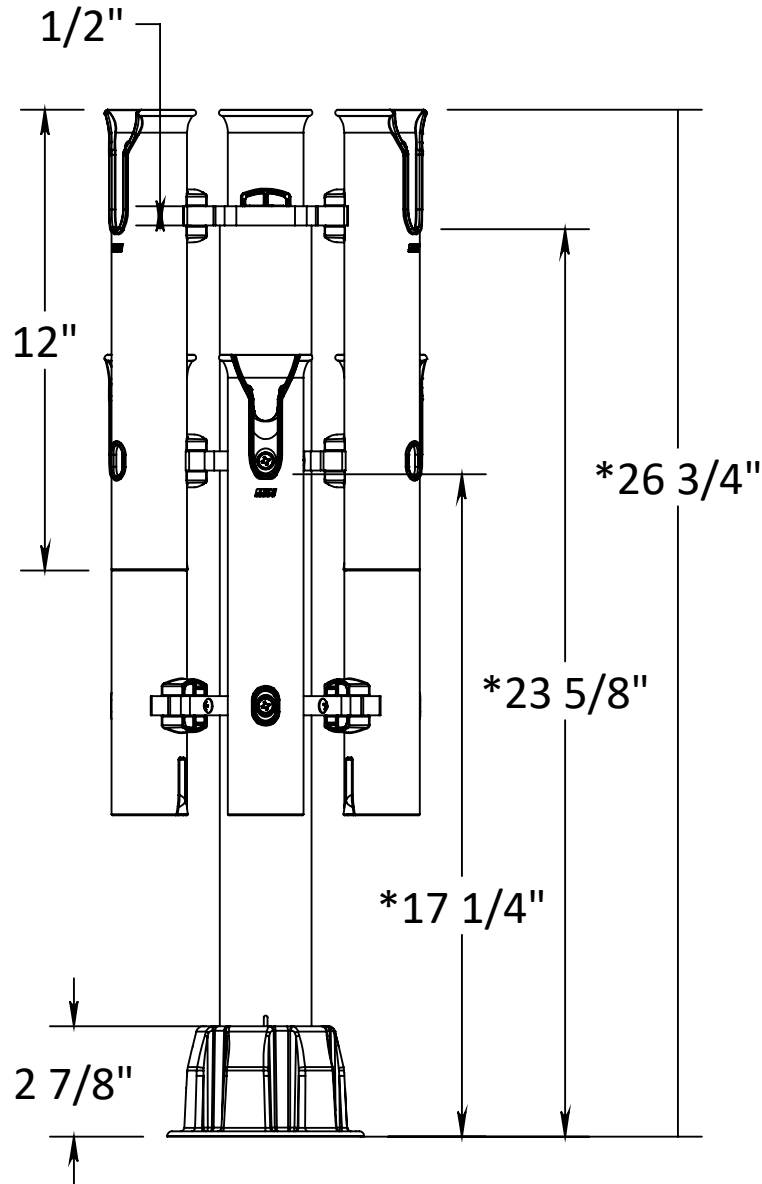

# 6X BASE DIMENSIONS

\* **NOTE:** Pour une installation dans la base du siège du bateau, soustraire la hauteur de la base en plastique (2 7/8")