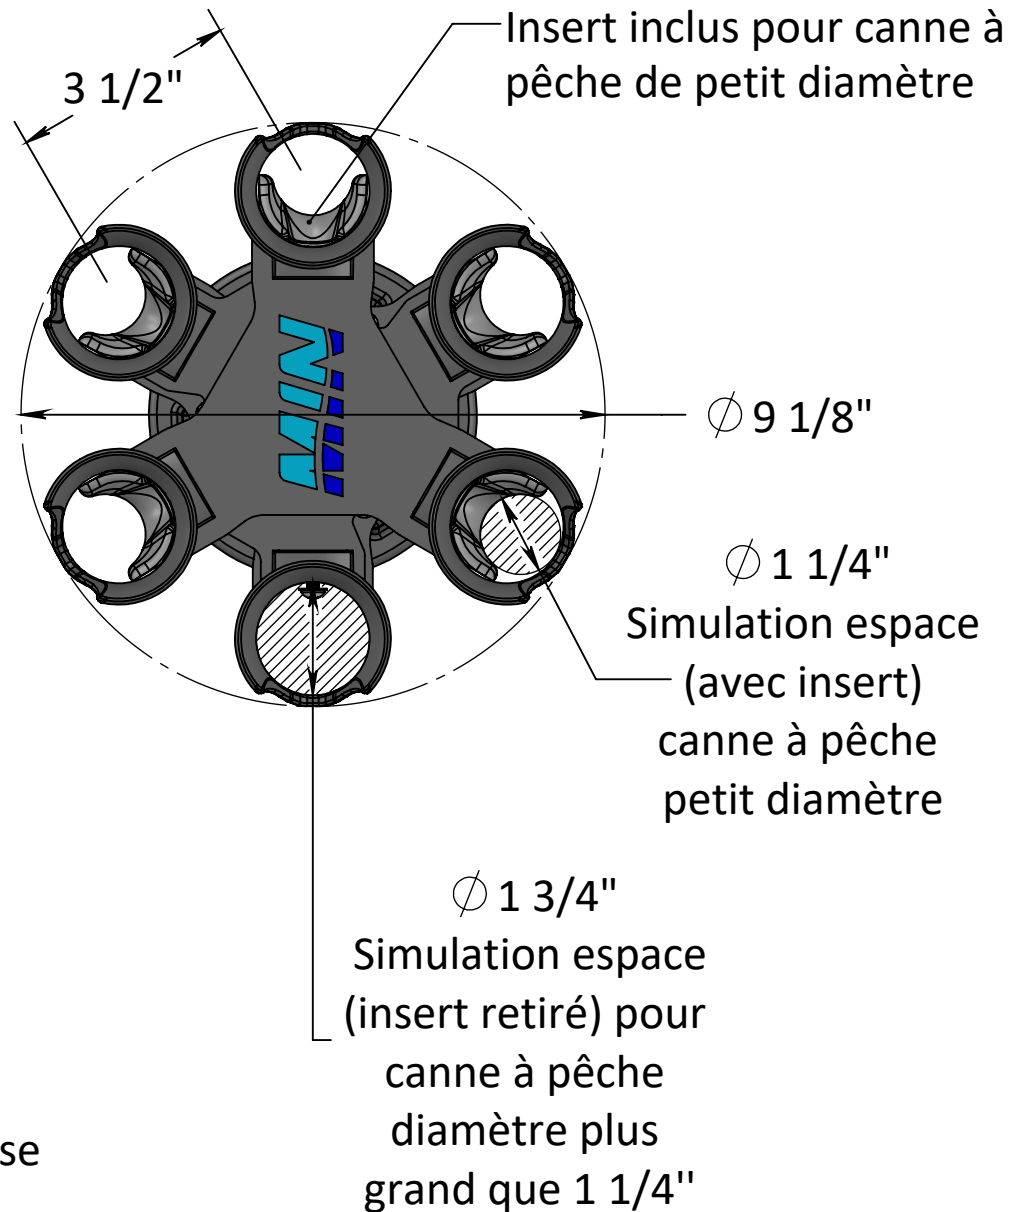

# 6X BASE DIMENSIONS

\* **NOTE:** Pour une installation dans la base du siège du bateau, soustraire la hauteur de la base en plastique (2 7/8")